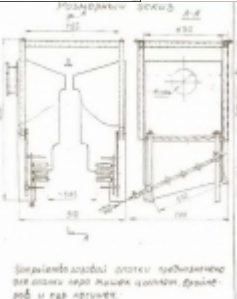

Машина (устройство) газовой опалки тушек птицы

Архангельск (8182)63-90-72
Астана (7172)727-132
Астрахань (8512)99-46-04
Барнаул (3852)73-04-60
Белгород (4722)40-23-64
Брянск (4832)59-03-52
Владивосток (423)249-28-31
Волгоград (844)278-03-48
Вологда (8172)26-41-59
Воронеж (473)204-51-73
Екатеринбург (343)384-55-89

Иваново (4932)77-34-06
Ижевск (3412)26-03-58
Иркутск (395)279-98-46
Казань (843)206-01-48
Калининград (4012)72-03-81
Калуга (4842)92-23-67
Кемерово (3842)65-04-62
Киров (8332)68-02-04
Краснодар (861)203-40-90
Красноярск (391)204-63-61
Курск (4712)77-13-04
Липецк (4742)52-20-81

Магнитогорск (3519)55-03-13
Москва (495)268-04-70
Мурманск (8152)59-64-93
Набережные Челны (8552)20-53-41
Нижний Новгород (831)429-08-12
Новокузнецк (3843)20-46-81
Новосибирск (383)227-86-73
Омск (3812)21-46-40
Орел (4862)44-53-42
Оренбург (3532)37-68-04
Пенза (8412)22-31-16

Пермь (342)205-81-47
Ростов-на-Дону (863)308-18-15
Рязань (4912)46-61-64
Самара (846)206-03-16
Санкт-Петербург (812)309-46-40
Саратов (845)249-38-78
Севастополь (8692)22-31-93
Симферополь (3652)67-13-56
Смоленск (4812)29-41-54
Сочи (862)225-72-31
Ставрополь (8652)20-65-13

Сургут (3462)77-98-35
Тверь (4822)63-31-35
Томск (3822)98-41-53
Тула (4872)74-02-29
Тюмень (3452)66-21-18
Ульяновск (8422)24-23-59
Уфа (347)229-48-12
Хабаровск (4212)92-98-04
Челябинск (351)202-03-61
Череповец (8202)49-02-64
Ярославль (4852)69-52-93

Киргизия (996)312-96-26-47   Казахстан (772)734-952-31

Единый адрес для всех регионов: www.pmp.nt-rt.ru || pfp@nt-rt.ru